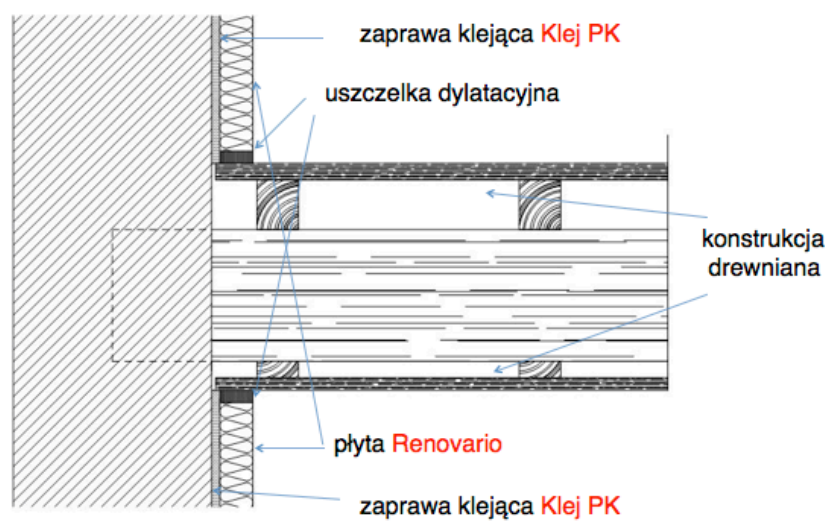

SYSTEM PŁYT RENOVARIO

→ SCHEMATY DETALI MONTAŻOWYCH

OBRÓBKA PRZY OKNIE

STROP ŻELBETOWY 1

STROP ŻELBETOWY 2

STROP DREWNIANY 1

STROP DREWNIANY 2

Stan: 04/2017