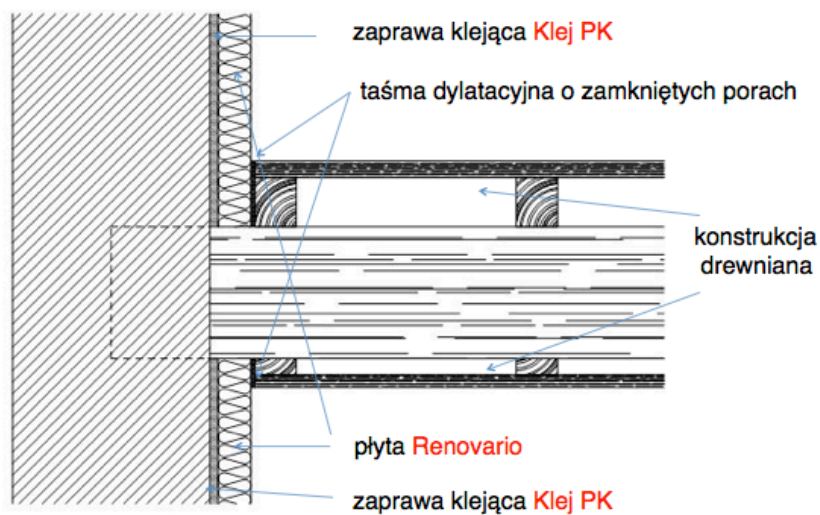

SYSTEM PŁYT RENOVARIO

→ SCHEMATY DETALI MONTAŻOWYCH

OBRÓBKA PRZY OKNIE

STROP ŻELBETOWY 1

STROP ŻELBETOWY 2

STROP DREWNIANY 1

STROP DREWNIANY 2

Stan: 04/2017