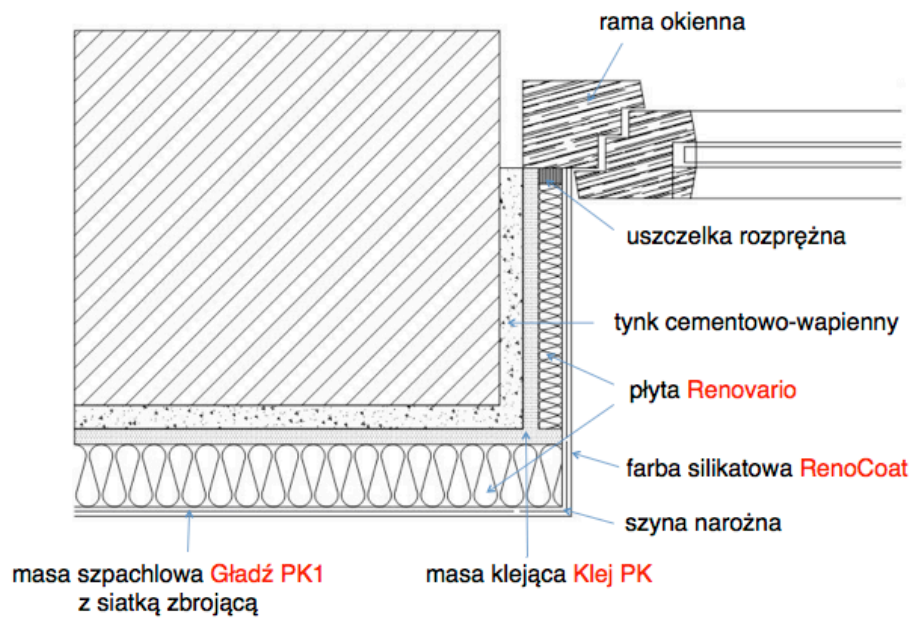

SYSTEM PŁYT RENOVARIO

→ SCHEMATY DETALI MONTAŻOWYCH

OBRÓBKA PRZY OKNIE

STROP ŻELBETOWY 1

STROP ŻELBETOWY 2

STROP DREWNIANY 1

STROP DREWNIANY 2

Stan: 04/2017